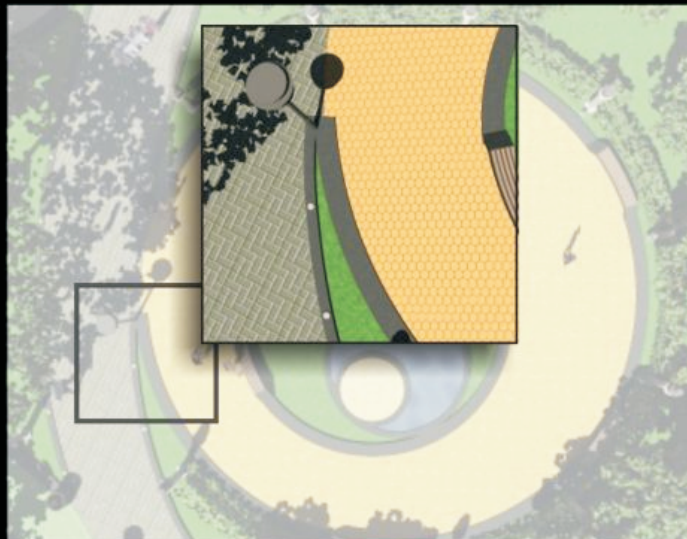

1. alveea existentă este un **parcurs generat spontan** de către utilizatori.

2. Ierarhizarea actuală a spațiului denotă un perimetru **neparticipativ** și **anost**, care se rezumă la a fi vecinătate pentru o **scurtatură** de traversare a spațiului verde.

alee de acces din strada Pridvorului

3. se propune **pastrarea traseului** și **adaugarea alveolelor** pe parcursul acestui, pentru **variarea traseului** și **posibilitatea** de staționare.

4. alveolele sunt **diferentiate** prin conținut și cromatic. Spațiile "interioare" sunt redefinite odată cu **fragmentarea vizibilității** prin suplimentarea vegetației în jurul alveolelor.

5. **rezulta** o serie de spații și un **circuit** cu **caracter individual**, care favorizează creșterea densității de ocupare activă și pasivă a locului. **traseul** de traversare, creat prin asumarea firească a spațiului, **ramane** accesibil și **nealterat**, dar dezvoltă propriile sale **subspații**, destinate altfel vizate de **parcure**.

6. forma descrie mai sus găzduiește o serie de **personalități** ale lumii literare, politice, artistice și științifice. Asocierea acestora a umărit un **traseu temporal**, identificat prin **intervalele** dintre anii care definesc personalitățile. Traseul firească de parcurgere pornește dintr-o zonă definită ca fiind **accesul principal**. În lungul aleei existente, în interiorul alveolelor, sunt **episoade** ale caror **actori** sunt numele din **dinastia valorilor romanesti**. Asocierea lor umărește crearea unui **context** pentru vizitator, pentru a sugera **legăturile** de contemporaneitate între personalitățile prezente, și nu doar pe acestea în mod individual. Identificarea intervalelor folosește **marcarea** unei **scări**